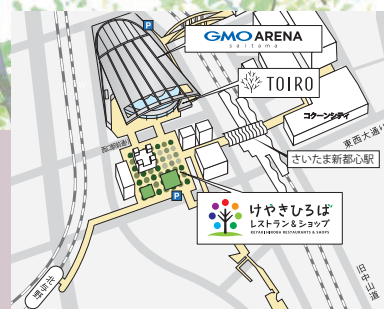

さいたま新都心はJAZZの街

LOVE JAZZ TIME 2026

SCHEDULE

入場無料

| 時間 | 全日12:00開始 | 場所 | けやきひろば1階プラザ

5月31日[日] 8月30日[日]

6月28日[日] 9月12日[土]

7月 5日[日] 11月28日[土]

出演予定バンドは裏面へ

第21回
さいたま新都心

JAZZDAY 開催

日程 2026年 10月24日[土] ▶ 25日[日] 場所 けやきひろばなど 時間 12:00~

さいたま新都心 けやきひろば 1Fプラザ
JRさいたま新都心駅 徒歩2分 / 北与野駅 徒歩5分
※雨天時は規模を縮小して開催いたします。

【主催】埼玉県ビッグバンド連盟・株式会社さいたまアリーナ

【お問い合わせ】株式会社さいたまアリーナ 【TEL】 048-601-1122 【HP】 <http://saitamabigband.com/>

03

LOVE JAZZ TIME終演後に
けやきひろばレストランにて
余韻を楽しむ。

RESTAURANT & SHOP

お食事・休憩は
レストラン&ショップへ!

和・洋・中・アジア・カフェ・居酒屋・
バルにコンビニエンスストア・
ドラッグストア充実のレストラン
&ショップです。

▲詳細はこちら