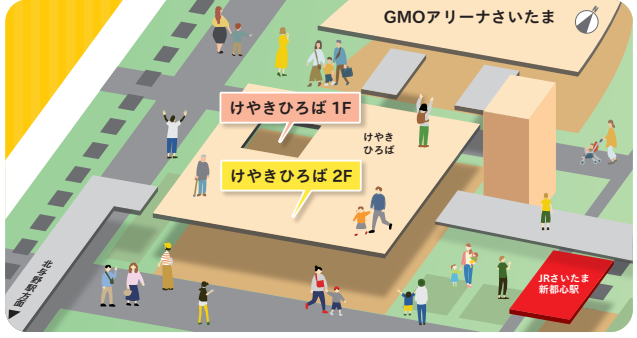

雨天時や強風時は、規模を縮小し、タイムテーブルを変更して開催いたします。

※イベントの内容は変更・中止となる可能性があります。

詳しくは裏面をご確認ください

主催 株式会社さいたまアリーナ
(「おもちゃの広場&エデュベンチャー」主催: めぐるプレイス・スマイルママコム / 「LOVE JAZZ TIME」主催: 埼玉県ビッグバンド連盟 / 「けやきの下のマルシェ」運営: タイムマシーンカンパニー / 「フリーマーケット」主催: リサイクル運動市民の会)