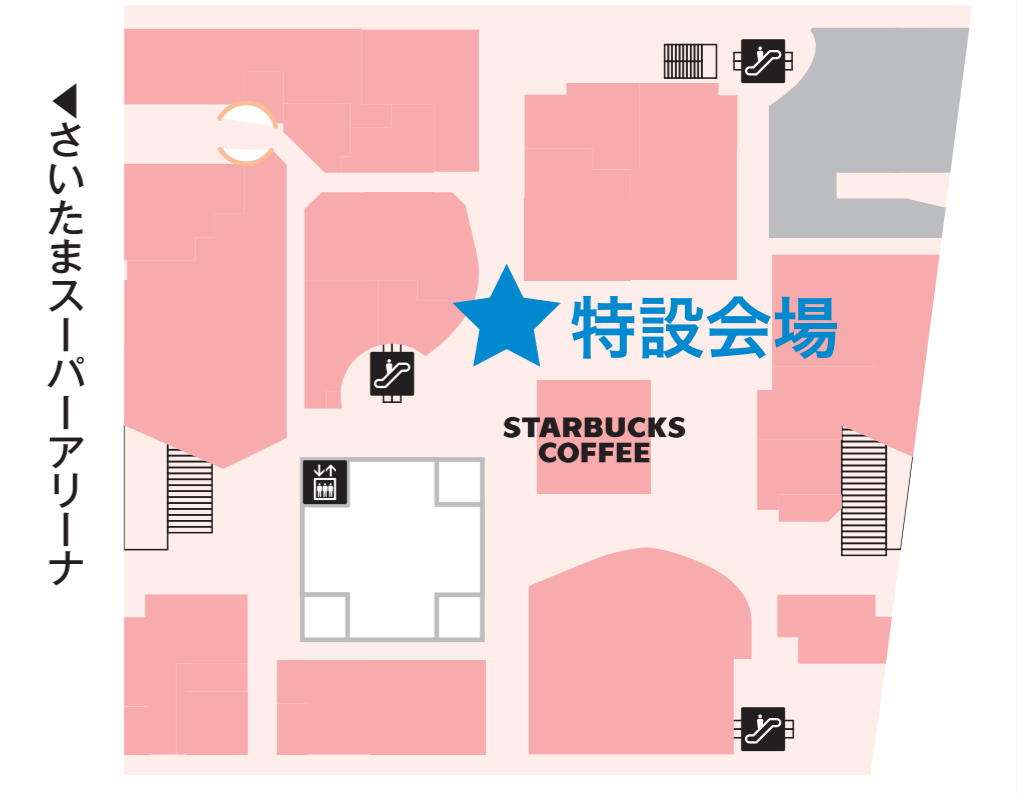

けやきひろばでオトクにお食事、お買い物♪

たまアリ△タウン QUOカードPay 販売会

けやきひろばレストラン&ショップで使える
たまアリ△タウンQUOカードPay
6,000円分を5,000円にて
販売いたします。

※QUOカードPayのご利用にはスマートフォンが必要です。
※ご購入はお一人様5セットまで ※ご購入は現金のみ。
※所定の販売枚数に到達した時点で販売を終了いたします。

QUOカード
Payで
おトク!

5,000円ご購入で
6,000円分
使える!!

SAITAMA SUPER ARENA
公式キャラクター たまーりん

期間 9/6(月)・12(日)・22(水)・10/1(金)

時間 11:00~14:30

場所 けやきひろば1F 特設会場

けやきひろば1F ▲さいたま新都心駅

さらにおトク!?

特設会場で同時開催 Thermometer Challenge!!

サーモメーター チャレンジ!!!

非接触型の体温計を手首にかざして、お客様の体温を測定します。
体温表示の小数点以下第一位の数字が「0」と「5」の場合に
たまアリ△タウンQUOカードPay1,000円分をプレゼントします!

Lucky Number » 35.0 35.5 36.0 36.5 37.0

参加方法

以下のいずれかの方法で参加できます。

- 1 期間中に「たまアリ△タウンQUOカードPay」をご購入いただき、その場でけやきひろばLINE@を友だち登録してください。(すでに友だち登録済みのお客様も対象となります。)
- 2 期間中(9/1~30)にけやきひろばレストラン&ショップにて税込1,500円以上のお食事やお買い物をしていただき、そのレシート(合算不可)をお持ちください。